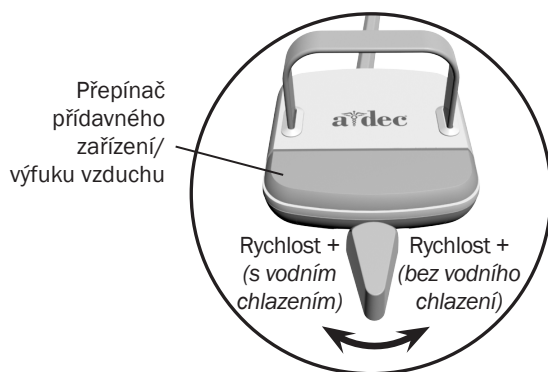

Páčkový nožní ovladač A-dec

Přehled

Nožní ovladač reguluje přívod vzduchu do aktivního násadce koncovky a přivádí signál, který aktivuje proud chladícího vzduchu a vody.

Přepínač přídavného zařízení/výfuku vzduchu aktivuje funkci přídavného zařízení nebo výfuku vzduchu. Výfuk vzduchu vhání do násadce proud vzduchu, aniž by došlo k aktivaci nástroje na násadci. Funkce přídavného zařízení závisí na typu integrovaného zařízení. Podrobnosti vám poskytne autorizovaný prodejce společnosti A-dec.

Aktivace a obsluha násadce

Chcete-li aktivovat násadec, vytáhněte jej z držáku nebo vytáhněte bičové vedení dopředu. Pomocí nožního ovladače proveďte požadovanou operaci s násadcem.

Obsluha	Postup
Spusťte násadec s vodním chlazením.	Posuňte páčku doleva. Čím více páčku posunete, tím větší bude rychlost.
Spusťte násadec bez vodního chlazení.	Posuňte páčku doprava. Čím více páčku posunete, tím větší bude rychlost.
Spusťte volitelné přídavné zařízení nebo výfuk vzduchu.	Přepněte přepínač přídavného zařízení/výfuku vzduchu.*
Použijte intraorální kameru.	Posunutím páčky doleva nebo doprava pořídíte snímek.*

* S otázkami o obsluze nebo konfiguraci vestavěných příslušenství A-dec se obraťte na autorizovaného zástupce společnosti A-dec.

POZNÁMKA Funkci páčkového nožního ovladače může technik změnit (levý směr na bez vodního chlazení, pravý směr na vodní chlazení). Podrobnosti vám poskytne autorizovaný prodejce společnosti A-dec.