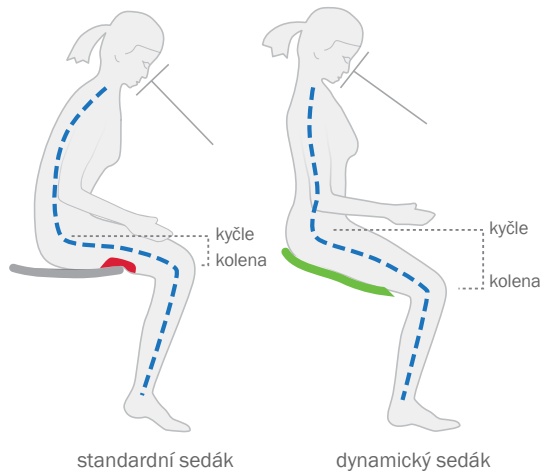

Inovativní židličky A-dec 500, které jsou výsledkem mnohaletého výzkumu, jsou strategicky zkonstruovány tak, abyste se na nich cítili co nejlépe, a mohli tak při práci podávat co nejlepší výkon.

Židličky, které napomáhají zdravému držení těla.

Sedáky A-dec 500 jsou navrženy tak, aby se přizpůsobily vašemu tělu a pohybovaly se spolu s ním. Vezměte si například dynamický sedák. Všechno, od odpruženého rámu až po pružné materiály, které se přizpůsobí tvarům vašeho těla, má jediný účel: poskytovat pohodlí a správnou podporu. Pomocí snadno přístupných páček, které umožňují dokonalé přizpůsobení, můžete židličku seřídit tak, abyste během celého dne neustále udržovali ergonomicky správné a zdravé držení těla.

Zdravá poloha vsedě

Naší reakcí na potřebu ergonomicky správného držení těla je možnost přizpůsobit polohu při sezení tak, abyste neměli ohnutá záda, což je velmi škodlivé. Zdravé poloze vsedě se říká „atletické držení těla“. Když máte vsedě kyčle výš než kolena a opěradlo máte nastavené nízko a nakloněné dopředu, může si vaše páteř udržovat zdravou polohu ve tvaru písmene S. Dynamický sedák vám poskytuje pohodlí i lepší funkčnost.

Dynamický sedací systém

Tři vrstvy pružného materiálu se přizpůsobují každému vašemu pohybu:

- 1. Pěnové polstrování** (horní vrstva) – Dotváří konečnou úroveň pohodlí.
- 2. Komfortní pružná armatura** (střední vrstva) – Tvoří povrch, který se přizpůsobuje tvarům vašeho těla ve čtyřech funkčních zónách.
- 3. Pružný rám** (základ) – Působí jako opora při pohybech většího rozsahu.