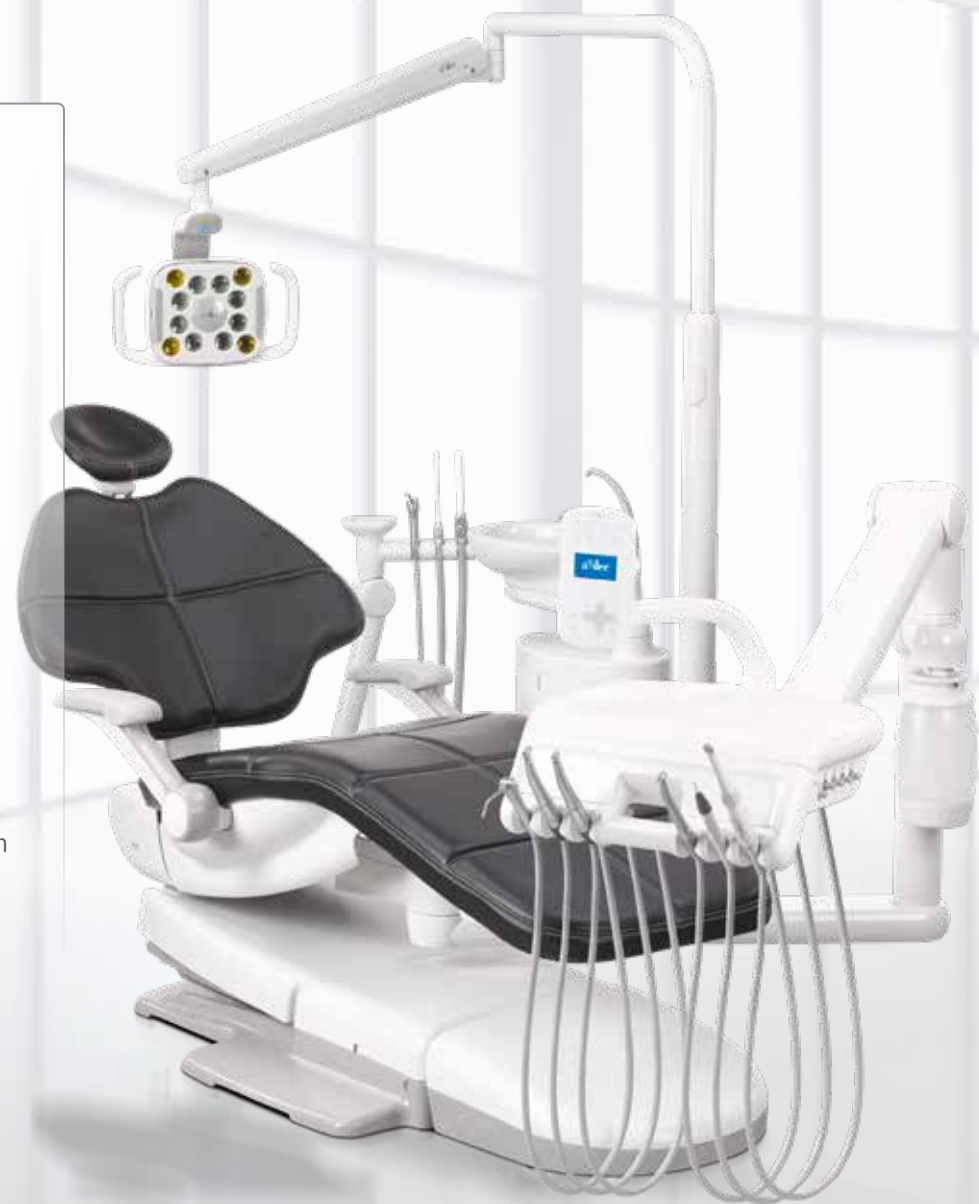

A-dec 500 Optimální přístup. Pružná integrace. Inteligentní ovládání. Model A-dec 500 přináší inteligentní jednoduchost a neomylný klid duše do vaší ordinace a dokonalé pohodlí pro vaše pacienty.

A-dec 400 Spojení elegantního designu, pohodlí pro pacienty a neomezeného přístupu pro stomatologický tým se skvělým a spolehlivým výkonem.